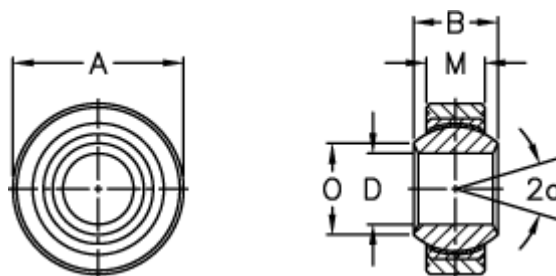

Varenummer: 03404040
Beskrivelse: Fluro Ledleje GLRSW 40

Mål

A	= 87	Tilladelige o/min = 100
a (grader)	= 16	Vægt = 1400
B	= 49	
D	= 40	
Dynamisk belastning C (kN)	= 286	
M	= 35	
O	= 44.2	
Statisk belastning C0 (kN)	= 495	